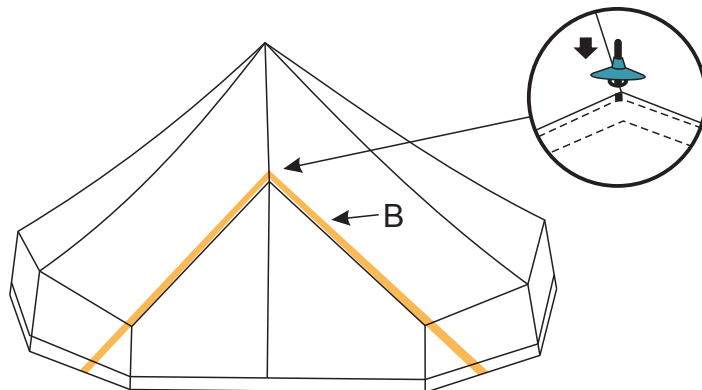

OPBOUW INSTRUCTIES TIPITENT

middenpaal 1 st

regenhoedje 1 st

1

2

3

4