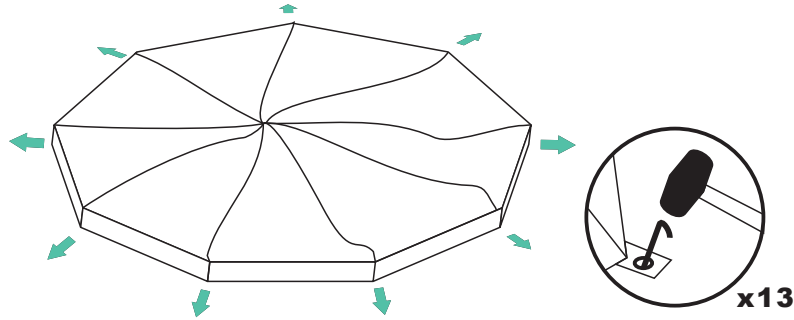

OPBOUW INSTRUCTIES TIPITENT

tentzeil

middenpaal 1 st

deurpaal 1 st

scheerlijnen 14 st

haringen 5x21 cm 15 st
hoekharingen +21 cm 14 st

regenhoedje 1 st

1