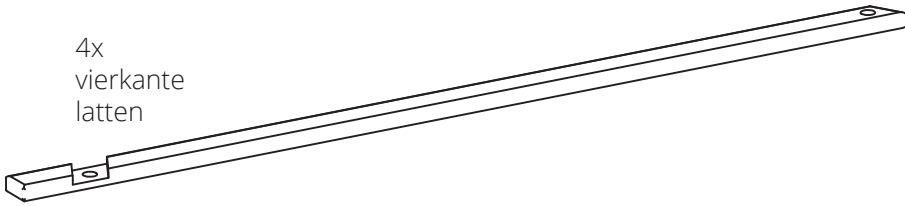

# SLAAPTENT OPBOUW INSTRUCTIES

POPUP  
& Party

# SLAAPTENT OPBOUW INSTRUCTIES

6x  
knopjes

4x  
vierkante  
latten

3x  
ronde  
stokken

1x  
tentdoek

1.

kruis de latten  
2x

# SLAAP TENT OPBOUW INSTRUCTIES

2.

2x  
knopjes

3.

4x  
knopjes