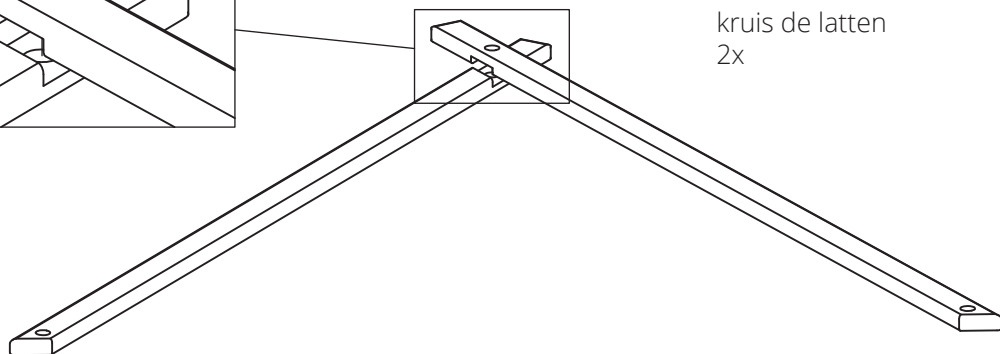

# SLAAPTENT OPBOUW INSTRUCTIES

6x  
knopjes

4x  
vierkante  
latten

3x  
ronde  
stokken

1x  
tentdoek

1.

kruis de latten  
2x

# SLAAP TENT OPBOUW INSTRUCTIES

2.

2x  
knopjes

3.

4x  
knopjes