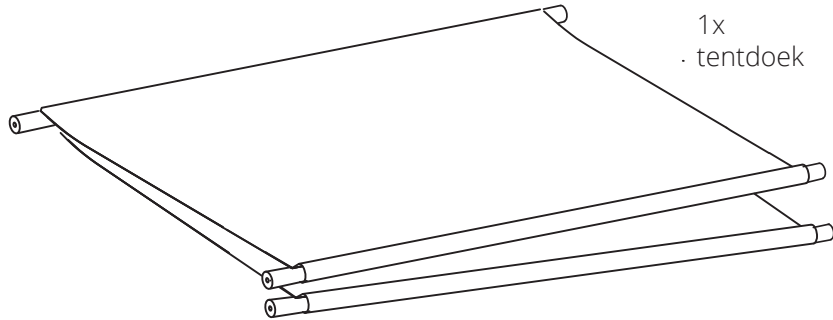

# SLAAPTENT OPBOUW INSTRUCTIES

6x  
knopjes

4x  
vierkante  
latten

3x  
ronde  
stokken

1x  
tentdoek

1.

kruis de latten  
2x

# SLAAP TENT OPBOUW INSTRUCTIES

2.

2x  
knopjes

3.

4x  
knopjes